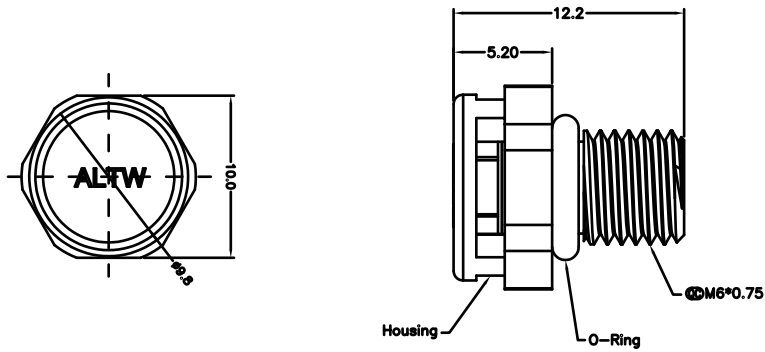

M6					
Part Number	Air Permeability	Body Color	O-ring Color	Oleophobic	Waterproof Rating
VENT-PS2NGY-O8001	>300 ml/min@70mbar	Gray	Black	Y	IP68
VENT-PS2NBR-O8001	>300 ml/min@70mbar	Black	Black	Y	IP68