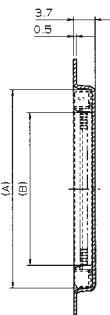

注文コード ORDERING CODE

00 6200 XX7 XXX XXX+

RoHS 対応品
RoHS Compliant Product

00: トレー梱包
TRAY PACKAGE

極数
NUMBER OF POSITIONS

バリエーション
VARIATION CODE

012: DIP Through Hole
022: SMTボス付 WITH BOSS

800+: スズ銅めっき Sn-Cu Plated
883+: 金めっき Au Plated

生産対応可能極数については、営業部に
ご確認願います。

Feel free to contact our sales department
for available numbers of positions.

1.0mm Pitch
SERIES

6200

エンボス梱包品
Tape and Reel Package

型番 ASSEMBLY NO.	極数 NO. OF POS.	A	B
00 6200 505 130 000+	5	12.7	5.0
506	6	13.7	6.0
507	7	14.7	7.0
508	8	15.7	8.0
509	9	16.7	9.0
510	10	17.7	10.0
00 6200 511 130 000+	11	18.7	11.0

型番 ASSEMBLY NO.	極数 NO. OF POS.	A	B
00 6200 512 230 000+	12	19.7	12.0
513	13	20.7	13.0
514	14	21.7	14.0
515	15	22.7	15.0
00 6200 516 230 000+	16	23.7	16.0

型番 ASSEMBLY NO.	極数 NO. OF POS.	A	B
00 6200 517 330 000+	17	24.7	17.0
518	18	25.7	18.0
519	19	26.7	19.0
520	20	27.7	20.0
521	21	28.7	21.0
522	22	29.7	22.0
523	23	30.7	23.0
524	24	31.7	24.0
525	25	32.7	25.0
526	26	33.7	26.0
00 6200 527 330 000+	27	34.7	27.0

型番 ASSEMBLY NO.	極数 NO. OF POS.	A	B
00 6200 528 430 000+	28	35.7	28.0
00 6200 529 430 000+	29	36.7	29.0
00 6200 530 430 000+	30	37.7	30.0

注文コード ORDERING CODE

00 6200 5XX X30 000+

極数
NUMBER
OF
POSITIONS

RoHS 対応品