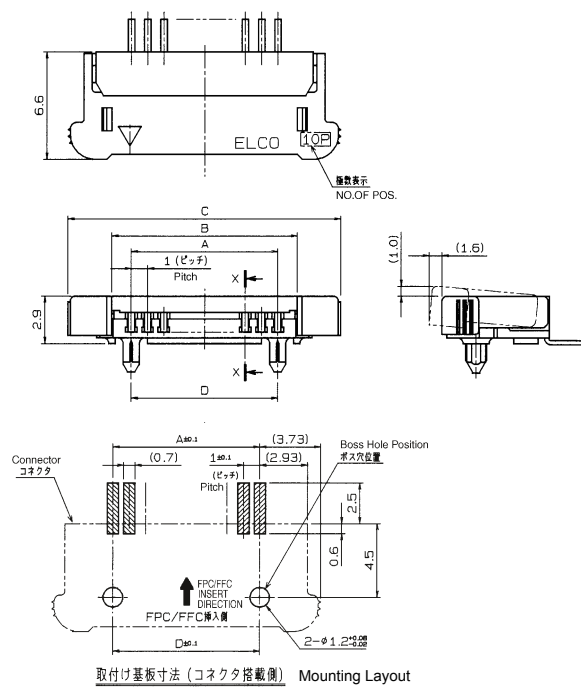

1.0mm Pitch
SERIES

6200

1.0mmピッチ RA DIP/SMT 下接点 スライドロック

1.0mmPitch RA Through hole/SMT Bottom contact Slide lock

DIP
(Through Hole)

SMTボス付

With Bosses

極数	A	B	C	D
5	4	6.4	11.45	4
6	5	7.4	12.45	5
7	6	8.4	13.45	6
8	7	9.4	14.45	7
9	8	10.4	15.45	8
10	9	11.4	16.45	9
11	10	12.4	17.45	10
12	11	13.4	18.45	11
13	12	14.4	19.45	12
14	13	15.4	20.45	13
15	14	16.4	21.45	14
16	15	17.4	22.45	15
17	16	18.4	23.45	16
18	17	19.4	24.45	17
19	18	20.4	25.45	18
20	19	21.4	26.45	19
21	20	22.4	27.45	20
22	21	23.4	28.45	21
23	22	24.4	29.45	22
24	23	25.4	30.45	23
25	24	26.4	31.45	24
26	25	27.4	32.45	25
27	26	28.4	33.45	26
28	27	29.4	34.45	27
29	28	30.4	35.45	28
30	29	31.4	36.45	29

注文コード ORDERING CODE

00 6200 XX7 XXX XXX+

RoHS 対応品
RoHS Compliant Product

00: トレー梱包
TRAY PACKAGE

極数
NUMBER OF POSITIONS

バリエーション
VARIATION CODE

012: DIP Through Hole
022: SMTボス付 WITH BOSS

800+: スズ銅めっき Sn-Cu Plated
883+: 金めっき Au Plated

生産対応可能極数については、営業部に
ご確認願います。

Feel free to contact our sales department
for available numbers of positions.

1.0mm Pitch
SERIES

6200

エンボス梱包品
Tape and Reel Package

型番 ASSEMBLY NO.	極数 NO. OF POS.	A	B
00 6200 505 130 000+	5	12.7	5.0
506	6	13.7	6.0
507	7	14.7	7.0
508	8	15.7	8.0
509	9	16.7	9.0
510	10	17.7	10.0
00 6200 511 130 000+	11	18.7	11.0

型番 ASSEMBLY NO.	極数 NO. OF POS.	A	B
00 6200 512 230 000+	12	19.7	12.0
513	13	20.7	13.0
514	14	21.7	14.0
515	15	22.7	15.0
00 6200 516 230 000+	16	23.7	16.0

型番 ASSEMBLY NO.	極数 NO. OF POS.	A	B
00 6200 517 330 000+	17	24.7	17.0
518	18	25.7	18.0
519	19	26.7	19.0
520	20	27.7	20.0
521	21	28.7	21.0
522	22	29.7	22.0
523	23	30.7	23.0
524	24	31.7	24.0
525	25	32.7	25.0
526	26	33.7	26.0
00 6200 527 330 000+	27	34.7	27.0