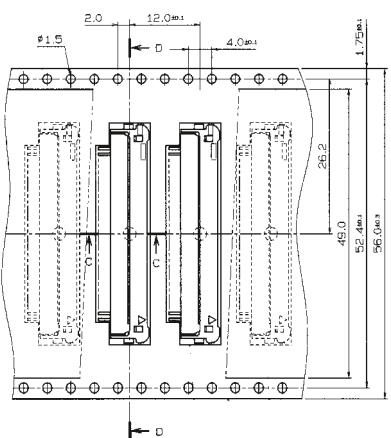

注文コード ORDERING CODE

00 6200 XX7 XXX XXX+

RoHS 対応品
RoHS Compliant Product

00: トレー梱包
TRAY PACKAGE

極数
NUMBER OF POSITIONS

バリエーション
VARIATION CODE

012: DIP Through Hole
022: SMTボス付 WITH BOSS

800+: スズ銅めっき Sn-Cu Plated
883+: 金めっき Au Plated

生産対応可能極数については、営業部に
ご確認願います。

Feel free to contact our sales department
for available numbers of positions.

1.0mm Pitch
SERIES

6200

エンボス梱包品
Tape and Reel Package

型番 ASSEMBLY NO.	極数 NO. OF POS.	A	B
00 6200 505 130 000+	5	12.7	5.0
506	6	13.7	6.0
507	7	14.7	7.0
508	8	15.7	8.0
509	9	16.7	9.0
510	10	17.7	10.0
00 6200 511 130 000+	11	18.7	11.0

型番 ASSEMBLY NO.	極数 NO. OF POS.	A	B
00 6200 512 230 000+	12	19.7	12.0
513	13	20.7	13.0
514	14	21.7	14.0
515	15	22.7	15.0
00 6200 516 230 000+	16	23.7	16.0

型番 ASSEMBLY NO.	極数 NO. OF POS.	A	B
00 6200 517 330 000+	17	24.7	17.0
518	18	25.7	18.0
519	19	26.7	19.0
520	20	27.7	20.0
521	21	28.7	21.0
522	22	29.7	22.0
523	23	30.7	23.0
524	24	31.7	24.0
525	25	32.7	25.0
526	26	33.7	26.0
00 6200 527 330 000+	27	34.7	27.0

型番 ASSEMBLY NO.	極数 NO. OF POS.	A	B
00 6200 528 430 000+	28	35.7	28.0
00 6200 529 430 000+	29	36.7	29.0
00 6200 530 430 000+	30	37.7	30.0

注文コード ORDERING CODE

00 6200 5XX X30 000+

極数
NUMBER
OF
POSITIONS

RoHS 対応品