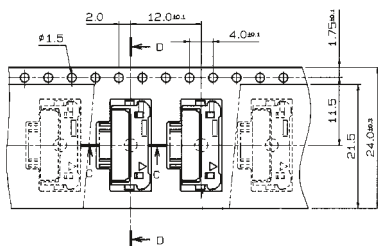

注文コード ORDERING CODE

00 6200 XX7 XXX XXX+

RoHS 対応品
RoHS Compliant Product

00: トレー梱包
TRAY PACKAGE

極数
NUMBER OF POSITIONS

バリエーション
VARIATION CODE

012: DIP Through Hole
022: SMTボス付 WITH BOSS

800+: スズ銅めっき Sn-Cu Plated
883+: 金めっき Au Plated

生産対応可能極数については、営業部に
ご確認願います。

Feel free to contact our sales department
for available numbers of positions.

1.0mm Pitch
SERIES

6200

エンボス梱包品
Tape and Reel Package

型番 ASSEMBLY NO.	極数 NO. OF POS.	A	B
00 6200 505 130 000+	5	12.7	5.0
506	6	13.7	6.0
507	7	14.7	7.0
508	8	15.7	8.0
509	9	16.7	9.0
510	10	17.7	10.0
00 6200 511 130 000+	11	18.7	11.0

型番 ASSEMBLY NO.	極数 NO. OF POS.	A	B
00 6200 512 230 000+	12	19.7	12.0
513	13	20.7	13.0
514	14	21.7	14.0
515	15	22.7	15.0
00 6200 516 230 000+	16	23.7	16.0

型番 ASSEMBLY NO.	極数 NO. OF POS.	A	B
00 6200 517 330 000+	17	24.7	17.0
518	18	25.7	18.0
519	19	26.7	19.0
520	20	27.7	20.0
521	21	28.7	21.0
522	22	29.7	22.0
523	23	30.7	23.0
524	24	31.7	24.0
525	25	32.7	25.0
526	26	33.7	26.0
00 6200 527 330 000+	27	34.7	27.0