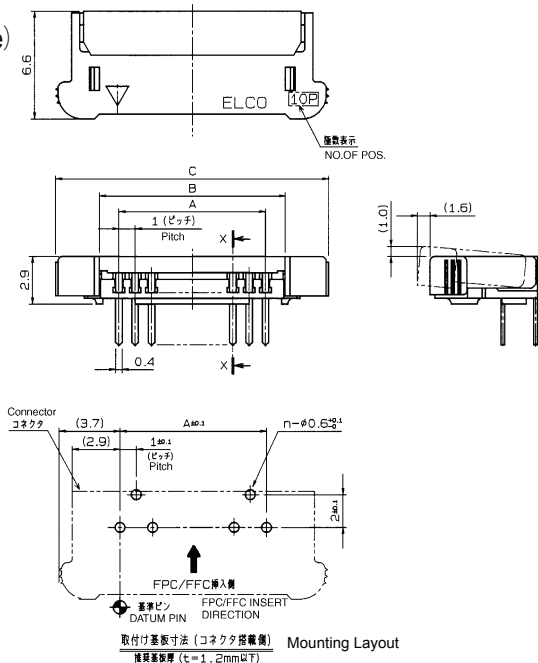

1.0mm Pitch
SERIES

6200

1.0mmピッチ RA DIP/SMT 下接点 スライドロック

1.0mmPitch RA Through hole/SMT Bottom contact Slide lock

DIP
(Through Hole)

SMTボス付

With Bosses

極数	A	B	C	D
5	4	6.4	11.45	4
6	5	7.4	12.45	5
7	6	8.4	13.45	6
8	7	9.4	14.45	7
9	8	10.4	15.45	8
10	9	11.4	16.45	9
11	10	12.4	17.45	10
12	11	13.4	18.45	11
13	12	14.4	19.45	12
14	13	15.4	20.45	13
15	14	16.4	21.45	14
16	15	17.4	22.45	15
17	16	18.4	23.45	16
18	17	19.4	24.45	17
19	18	20.4	25.45	18
20	19	21.4	26.45	19
21	20	22.4	27.45	20
22	21	23.4	28.45	21
23	22	24.4	29.45	22
24	23	25.4	30.45	23
25	24	26.4	31.45	24
26	25	27.4	32.45	25
27	26	28.4	33.45	26
28	27	29.4	34.45	27
29	28	30.4	35.45	28
30	29	31.4	36.45	29

注文コード ORDERING CODE

00 6200 XX7 XXX XXX+

RoHS 対応品
RoHS Compliant Product

00: トレー梱包
TRAY PACKAGE

極数
NUMBER OF POSITIONS

バリエーション
VARIATION CODE

012: DIP Through Hole
022: SMTボス付 WITH BOSS

800+: スズ銅めっき Sn-Cu Plated
883+: 金めっき Au Plated

生産対応可能極数については、営業部に
ご確認願います。

Feel free to contact our sales department
for available numbers of positions.

1.0mm Pitch
SERIES

6200

エンボス梱包品
Tape and Reel Package

型番 ASSEMBLY NO.	極数 NO. OF POS.	A	B
00 6200 505 130 000+	5	12.7	5.0
506	6	13.7	6.0
507	7	14.7	7.0
508	8	15.7	8.0
509	9	16.7	9.0
510	10	17.7	10.0
00 6200 511 130 000+	11	18.7	11.0

型番 ASSEMBLY NO.	極数 NO. OF POS.	A	B
00 6200 512 230 000+	12	19.7	12.0
513	13	20.7	13.0
514	14	21.7	14.0
515	15	22.7	15.0
00 6200 516 230 000+	16	23.7	16.0

型番 ASSEMBLY NO.	極数 NO. OF POS.	A	B
00 6200 517 330 000+	17	24.7	17.0
518	18	25.7	18.0
519	19	26.7	19.0
520	20	27.7	20.0
521	21	28.7	21.0
522	22	29.7	22.0
523	23	30.7	23.0
524	24	31.7	24.0
525	25	32.7	25.0
526	26	33.7	26.0
00 6200 527 330 000+	27	34.7	27.0