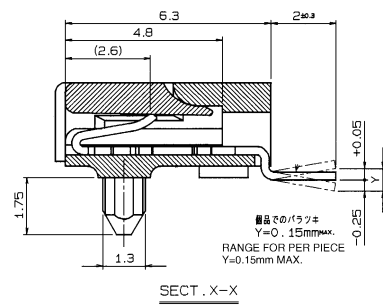

1.0mm Pitch
SERIES

6200

1.0mmピッチ RA DIP/SMT 下接点 スライドロック

1.0mmPitch RA Through hole/SMT Bottom contact Slide lock

DIP
(Through Hole)

SMTボス付

With Bosses

極数	A	B	C	D
5	4	6.4	11.45	4
6	5	7.4	12.45	5
7	6	8.4	13.45	6
8	7	9.4	14.45	7
9	8	10.4	15.45	8
10	9	11.4	16.45	9
11	10	12.4	17.45	10
12	11	13.4	18.45	11
13	12	14.4	19.45	12
14	13	15.4	20.45	13
15	14	16.4	21.45	14
16	15	17.4	22.45	15
17	16	18.4	23.45	16
18	17	19.4	24.45	17
19	18	20.4	25.45	18
20	19	21.4	26.45	19
21	20	22.4	27.45	20
22	21	23.4	28.45	21
23	22	24.4	29.45	22
24	23	25.4	30.45	23
25	24	26.4	31.45	24
26	25	27.4	32.45	25
27	26	28.4	33.45	26
28	27	29.4	34.45	27
29	28	30.4	35.45	28
30	29	31.4	36.45	29

注文コード ORDERING CODE

00 6200 XX7 XXX XXX+

RoHS 対応品
RoHS Compliant Product

00: トレー梱包
TRAY PACKAGE

極数
NUMBER OF POSITIONS

バリエーション
VARIATION CODE

012: DIP Through Hole
022: SMTボス付 WITH BOSS

800+: スズ銅めっき Sn-Cu Plated
883+: 金めっき Au Plated

型番 ASSEMBLY NO.	極数 NO. OF POS.	A	B
00 6200 512 230 000+	12	19.7	12.0
513	13	20.7	13.0
514	14	21.7	14.0
515	15	22.7	15.0
00 6200 516 230 000+	16	23.7	16.0

型番 ASSEMBLY NO.	極数 NO. OF POS.	A	B
00 6200 517 330 000+	17	24.7	17.0
518	18	25.7	18.0
519	19	26.7	19.0
520	20	27.7	20.0
521	21	28.7	21.0
522	22	29.7	22.0
523	23	30.7	23.0
524	24	31.7	24.0
525	25	32.7	25.0
526	26	33.7	26.0
00 6200 527 330 000+	27	34.7	27.0