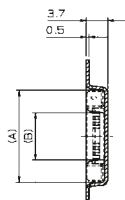

注文コード ORDERING CODE

00 6200 XX7 XXX XXX+

RoHS 対応品
RoHS Compliant Product

00: トレー梱包
TRAY PACKAGE

極数
NUMBER OF POSITIONS

バリエーション
VARIATION CODE

012: DIP Through Hole
022: SMTボス付 WITH BOSS

800+: スズ銅めっき Sn-Cu Plated
883+: 金めっき Au Plated

生産対応可能極数については、営業部に
ご確認願います。

Feel free to contact our sales department
for available numbers of positions.

1.0mm Pitch
SERIES

6200

エンボス梱包品
Tape and Reel Package

型番 ASSEMBLY NO.	極数 NO. OF POS.	A	B
00 6200 505 130 000+	5	12.7	5.0
506	6	13.7	6.0
507	7	14.7	7.0
508	8	15.7	8.0
509	9	16.7	9.0
510	10	17.7	10.0
00 6200 511 130 000+	11	18.7	11.0

型番 ASSEMBLY NO.	極数 NO. OF POS.	A	B
00 6200 512 230 000+	12	19.7	12.0
513	13	20.7	13.0
514	14	21.7	14.0
515	15	22.7	15.0
00 6200 516 230 000+	16	23.7	16.0

型番 ASSEMBLY NO.	極数 NO. OF POS.	A	B
00 6200 517 330 000+	17	24.7	17.0
518	18	25.7	18.0
519	19	26.7	19.0
520	20	27.7	20.0
521	21	28.7	21.0
522	22	29.7	22.0
523	23	30.7	23.0
524	24	31.7	24.0
525	25	32.7	25.0
526	26	33.7	26.0
00 6200 527 330 000+	27	34.7	27.0