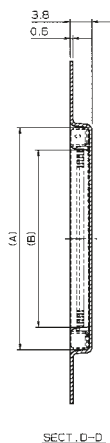

1.0mm Pitch
SERIES

6200

1.0mmピッチ RA DIP/SMT 下接点 スライドロック

1.0mmPitch RA Through hole/SMT Bottom contact Slide lock

DIP
(Through Hole)

SMTボス付

With Bosses

極数	A	B	C	D
5	4	6.4	11.45	4
6	5	7.4	12.45	5
7	6	8.4	13.45	6
8	7	9.4	14.45	7
9	8	10.4	15.45	8
10	9	11.4	16.45	9
11	10	12.4	17.45	10
12	11	13.4	18.45	11
13	12	14.4	19.45	12
14	13	15.4	20.45	13
15	14	16.4	21.45	14
16	15	17.4	22.45	15
17	16	18.4	23.45	16
18	17	19.4	24.45	17
19	18	20.4	25.45	18
20	19	21.4	26.45	19
21	20	22.4	27.45	20
22	21	23.4	28.45	21
23	22	24.4	29.45	22
24	23	25.4	30.45	23
25	24	26.4	31.45	24
26	25	27.4	32.45	25
27	26	28.4	33.45	26
28	27	29.4	34.45	27
29	28	30.4	35.45	28
30	29	31.4	36.45	29

生産対応可能極数については、営業部に
ご確認願います。

Feel free to contact our sales department
for available numbers of positions.

1.0mm Pitch
SERIES

6200

エンボス梱包品
Tape and Reel Package

型番 ASSEMBLY NO.	極数 NO. OF POS.	A	B
00 6200 505 130 000+	5	12.7	5.0
506	6	13.7	6.0
507	7	14.7	7.0
508	8	15.7	8.0
509	9	16.7	9.0
510	10	17.7	10.0
00 6200 511 130 000+	11	18.7	11.0

型番 ASSEMBLY NO.	極数 NO. OF POS.	A	B
00 6200 512 230 000+	12	19.7	12.0
513	13	20.7	13.0
514	14	21.7	14.0
515	15	22.7	15.0
00 6200 516 230 000+	16	23.7	16.0

型番 ASSEMBLY NO.	極数 NO. OF POS.	A	B
00 6200 517 330 000+	17	24.7	17.0
518	18	25.7	18.0
519	19	26.7	19.0
520	20	27.7	20.0
521	21	28.7	21.0
522	22	29.7	22.0
523	23	30.7	23.0
524	24	31.7	24.0
525	25	32.7	25.0
526	26	33.7	26.0
00 6200 527 330 000+	27	34.7	27.0

型番 ASSEMBLY NO.	極数 NO. OF POS.	A	B
00 6200 528 430 000+	28	35.7	28.0
00 6200 529 430 000+	29	36.7	29.0
00 6200 530 430 000+	30	37.7	30.0

注文コード ORDERING CODE

00 6200 5XX X30 000+

極数
NUMBER
OF
POSITIONS

RoHS 対応品