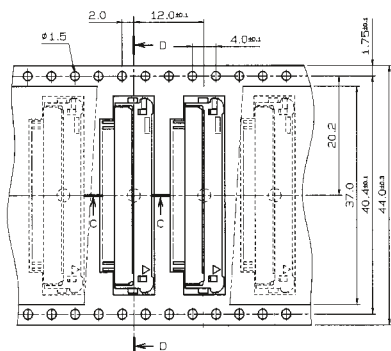

生産対応可能極数については、営業部に
ご確認願います。

Feel free to contact our sales department
for available numbers of positions.

1.0mm Pitch
SERIES

6200

エンボス梱包品
Tape and Reel Package

型番 ASSEMBLY NO.	極数 NO. OF POS.	A	B
00 6200 505 130 000+	5	12.7	5.0
506	6	13.7	6.0
507	7	14.7	7.0
508	8	15.7	8.0
509	9	16.7	9.0
510	10	17.7	10.0
00 6200 511 130 000+	11	18.7	11.0

型番 ASSEMBLY NO.	極数 NO. OF POS.	A	B
00 6200 512 230 000+	12	19.7	12.0
513	13	20.7	13.0
514	14	21.7	14.0
515	15	22.7	15.0
00 6200 516 230 000+	16	23.7	16.0

型番 ASSEMBLY NO.	極数 NO. OF POS.	A	B
00 6200 517 330 000+	17	24.7	17.0
518	18	25.7	18.0
519	19	26.7	19.0
520	20	27.7	20.0
521	21	28.7	21.0
522	22	29.7	22.0
523	23	30.7	23.0
524	24	31.7	24.0
525	25	32.7	25.0
526	26	33.7	26.0
00 6200 527 330 000+	27	34.7	27.0

型番 ASSEMBLY NO.	極数 NO. OF POS.	A	B
00 6200 528 430 000+	28	35.7	28.0
00 6200 529 430 000+	29	36.7	29.0
00 6200 530 430 000+	30	37.7	30.0

注文コード ORDERING CODE

00 6200 5XX X30 000+

極数
NUMBER
OF
POSITIONS

RoHS 対応品