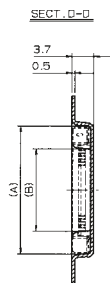

注文コード ORDERING CODE

00 6200 XX7 XXX XXX+

RoHS 対応品
RoHS Compliant Product

00: トレー梱包
TRAY PACKAGE

極数
NUMBER OF POSITIONS

バリエーション
VARIATION CODE

012: DIP Through Hole
022: SMTボス付 WITH BOSS

800+: スズ銅めっき Sn-Cu Plated
883+: 金めっき Au Plated

生産対応可能極数については、営業部に
ご確認願います。

Feel free to contact our sales department
for available numbers of positions.

1.0mm Pitch
SERIES

6200

エンボス梱包品
Tape and Reel Package

型番 ASSEMBLY NO.	極数 NO. OF POS.	A	B
00 6200 505 130 000+	5	12.7	5.0
506	6	13.7	6.0
507	7	14.7	7.0
508	8	15.7	8.0
509	9	16.7	9.0
510	10	17.7	10.0
00 6200 511 130 000+	11	18.7	11.0

型番 ASSEMBLY NO.	極数 NO. OF POS.	A	B
00 6200 512 230 000+	12	19.7	12.0
513	13	20.7	13.0
514	14	21.7	14.0
515	15	22.7	15.0
00 6200 516 230 000+	16	23.7	16.0

型番 ASSEMBLY NO.	極数 NO. OF POS.	A	B
00 6200 517 330 000+	17	24.7	17.0
518	18	25.7	18.0
519	19	26.7	19.0
520	20	27.7	20.0
521	21	28.7	21.0
522	22	29.7	22.0
523	23	30.7	23.0
524	24	31.7	24.0
525	25	32.7	25.0
526	26	33.7	26.0
00 6200 527 330 000+	27	34.7	27.0

型番 ASSEMBLY NO.	極数 NO. OF POS.	A	B
00 6200 528 430 000+	28	35.7	28.0
00 6200 529 430 000+	29	36.7	29.0
00 6200 530 430 000+	30	37.7	30.0

注文コード ORDERING CODE

00 6200 5XX X30 000+

極数
NUMBER
OF
POSITIONS

RoHS 対応品