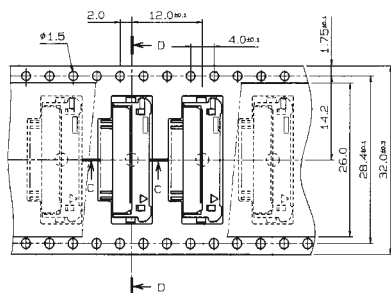

生産対応可能極数については、営業部に
ご確認願います。

Feel free to contact our sales department
for available numbers of positions.

1.0mm Pitch
SERIES

6200

エンボス梱包品
Tape and Reel Package

型番 ASSEMBLY NO.	極数 NO. OF POS.	A	B
00 6200 505 130 000+	5	12.7	5.0
506	6	13.7	6.0
507	7	14.7	7.0
508	8	15.7	8.0
509	9	16.7	9.0
510	10	17.7	10.0
00 6200 511 130 000+	11	18.7	11.0

型番 ASSEMBLY NO.	極数 NO. OF POS.	A	B
00 6200 512 230 000+	12	19.7	12.0
513	13	20.7	13.0
514	14	21.7	14.0
515	15	22.7	15.0
00 6200 516 230 000+	16	23.7	16.0

型番 ASSEMBLY NO.	極数 NO. OF POS.	A	B
00 6200 517 330 000+	17	24.7	17.0
518	18	25.7	18.0
519	19	26.7	19.0
520	20	27.7	20.0
521	21	28.7	21.0
522	22	29.7	22.0
523	23	30.7	23.0
524	24	31.7	24.0
525	25	32.7	25.0
526	26	33.7	26.0
00 6200 527 330 000+	27	34.7	27.0

型番 ASSEMBLY NO.	極数 NO. OF POS.	A	B
00 6200 528 430 000+	28	35.7	28.0
00 6200 529 430 000+	29	36.7	29.0
00 6200 530 430 000+	30	37.7	30.0

注文コード ORDERING CODE

00 6200 5XX X30 000+

極数
NUMBER
OF
POSITIONS

RoHS 対応品