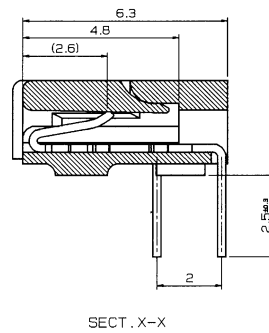

1.0mm Pitch
SERIES

6200

1.0mmピッチ RA DIP/SMT 下接点 スライドロック

1.0mmPitch RA Through hole/SMT Bottom contact Slide lock

DIP
(Through Hole)

SMTボス付

With Bosses

極数	A	B	C	D
5	4	6.4	11.45	4
6	5	7.4	12.45	5
7	6	8.4	13.45	6
8	7	9.4	14.45	7
9	8	10.4	15.45	8
10	9	11.4	16.45	9
11	10	12.4	17.45	10
12	11	13.4	18.45	11
13	12	14.4	19.45	12
14	13	15.4	20.45	13
15	14	16.4	21.45	14
16	15	17.4	22.45	15
17	16	18.4	23.45	16
18	17	19.4	24.45	17
19	18	20.4	25.45	18
20	19	21.4	26.45	19
21	20	22.4	27.45	20
22	21	23.4	28.45	21
23	22	24.4	29.45	22
24	23	25.4	30.45	23
25	24	26.4	31.45	24
26	25	27.4	32.45	25
27	26	28.4	33.45	26
28	27	29.4	34.45	27
29	28	30.4	35.45	28
30	29	31.4	36.45	29

注文コード ORDERING CODE

00 6200 XX7 XXX XXX+

RoHS 対応品
RoHS Compliant Product

00: トレー梱包
TRAY PACKAGE

極数
NUMBER OF POSITIONS

バリエーション
VARIATION CODE

012: DIP Through Hole
022: SMTボス付 WITH BOSS

800+: スズ銅めっき Sn-Cu Plated
883+: 金めっき Au Plated

型番 ASSEMBLY NO.	極数 NO. OF POS.	A	B
00 6200 512 230 000+	12	19.7	12.0
513	13	20.7	13.0
514	14	21.7	14.0
515	15	22.7	15.0
00 6200 516 230 000+	16	23.7	16.0

型番 ASSEMBLY NO.	極数 NO. OF POS.	A	B
00 6200 517 330 000+	17	24.7	17.0
518	18	25.7	18.0
519	19	26.7	19.0
520	20	27.7	20.0
521	21	28.7	21.0
522	22	29.7	22.0
523	23	30.7	23.0
524	24	31.7	24.0
525	25	32.7	25.0
526	26	33.7	26.0
00 6200 527 330 000+	27	34.7	27.0