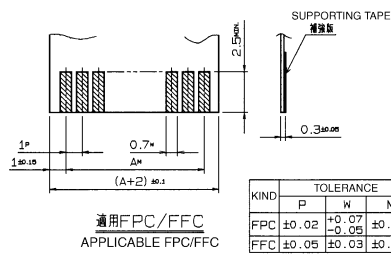

1.0mm Pitch
SERIES

6200

1.0mmピッチ RA DIP/SMT 下接点 スライドロック

1.0mmPitch RA Through hole/SMT Bottom contact Slide lock

DIP
(Through Hole)

SMTボス付

With Bosses

極数	A	B	C	D
5	4	6.4	11.45	4
6	5	7.4	12.45	5
7	6	8.4	13.45	6
8	7	9.4	14.45	7
9	8	10.4	15.45	8
10	9	11.4	16.45	9
11	10	12.4	17.45	10
12	11	13.4	18.45	11
13	12	14.4	19.45	12
14	13	15.4	20.45	13
15	14	16.4	21.45	14
16	15	17.4	22.45	15
17	16	18.4	23.45	16
18	17	19.4	24.45	17
19	18	20.4	25.45	18
20	19	21.4	26.45	19
21	20	22.4	27.45	20
22	21	23.4	28.45	21
23	22	24.4	29.45	22
24	23	25.4	30.45	23
25	24	26.4	31.45	24
26	25	27.4	32.45	25
27	26	28.4	33.45	26
28	27	29.4	34.45	27
29	28	30.4	35.45	28
30	29	31.4	36.45	29

注文コード ORDERING CODE

00 6200 XX7 XXX XXX+

RoHS 対応品
RoHS Compliant Product

00: トレー梱包
TRAY PACKAGE

極数
NUMBER OF POSITIONS

バリエーション
VARIATION CODE

012: DIP Through Hole
022: SMTボス付 WITH BOSS

800+: スズ銅めっき Sn-Cu Plated
883+: 金めっき Au Plated