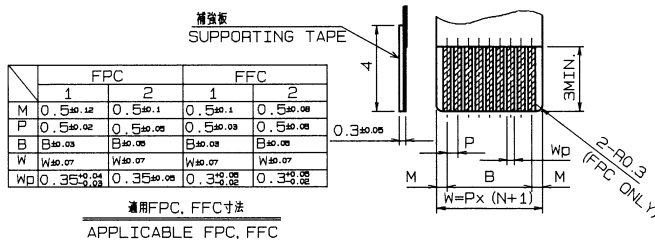

# 6212/6262

0.5mmピッチ RA SMT 上接点 スライドロック  
0.5mmPitch RA SMT Top contact Slide lock

推奨基板取付寸法 (コネクタ搭載側)  
MOUNTING LAYOUT (CONN. MOUNTING SIDE)

極数 NO.OF.POS	A	B	C	D
5	6.8	2.0	8.8	3.1
6	7.3	2.5	9.3	3.6
7	7.8	3.0	9.8	4.1
8	8.3	3.5	10.3	4.6
9	8.8	4.0	10.8	5.1
10	9.3	4.5	11.3	5.6
11	9.8	5.0	11.8	6.1
12	10.3	5.5	12.3	6.6
13	10.8	6.0	12.8	7.1
14	11.3	6.5	13.3	7.6
15	11.8	7.0	13.8	8.1
16	12.3	7.5	14.3	8.6
17	12.8	8.0	14.8	9.1
18	13.3	8.5	15.3	9.6
19	13.8	9.0	15.8	10.1
20	14.3	9.5	16.3	10.6
21	14.8	10.0	16.8	11.1
22	15.3	10.5	17.3	11.6
23	15.8	11.0	17.8	12.1
24	16.3	11.5	18.3	12.6
25	16.8	12.0	18.8	13.1
26	17.3	12.5	19.3	13.6
27	17.8	13.0	19.8	14.1
28	18.3	13.5	20.3	14.6
29	18.8	14.0	20.8	15.1
30	19.3	14.5	21.3	15.6
32	20.3	15.5	22.3	16.6
33	19.8	16.0	22.8	17.1
34	21.3	16.5	23.3	17.6
35	21.8	17.0	23.8	18.1
36	22.3	17.5	24.3	18.6
38	23.3	18.5	25.3	19.6
40	24.3	19.5	26.3	20.6

注文コード ORDERING CODE

08 6212 OXX 340 800+

RoHS 対応品

RoHS Compliant Product

スズ銅めっき Sn-Cu Plated

極数 NUMBER OF POSITIONS

注文コード ORDERING CODE

08 6262 OXX 340 XXX+