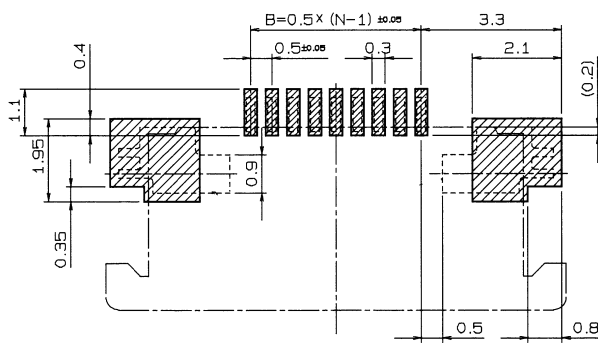

# 6212/6262

0.5mmピッチ RA SMT 上接点 スライドロック  
0.5mmPitch RA SMT Top contact Slide lock

推奨基板取付寸法 (コネクタ搭載側)  
MOUNTING LAYOUT (CONN. MOUNTING SIDE)

極数 NO.OF.POS	A	B	C	D
5	6.8	2.0	8.8	3.1
6	7.3	2.5	9.3	3.6
7	7.8	3.0	9.8	4.1
8	8.3	3.5	10.3	4.6
9	8.8	4.0	10.8	5.1
10	9.3	4.5	11.3	5.6
11	9.8	5.0	11.8	6.1
12	10.3	5.5	12.3	6.6
13	10.8	6.0	12.8	7.1
14	11.3	6.5	13.3	7.6
15	11.8	7.0	13.8	8.1
16	12.3	7.5	14.3	8.6
17	12.8	8.0	14.8	9.1
18	13.3	8.5	15.3	9.6
19	13.8	9.0	15.8	10.1
20	14.3	9.5	16.3	10.6
21	14.8	10.0	16.8	11.1
22	15.3	10.5	17.3	11.6
23	15.8	11.0	17.8	12.1
24	16.3	11.5	18.3	12.6
25	16.8	12.0	18.8	13.1
26	17.3	12.5	19.3	13.6
27	17.8	13.0	19.8	14.1
28	18.3	13.5	20.3	14.6
29	18.8	14.0	20.8	15.1
30	19.3	14.5	21.3	15.6
32	20.3	15.5	22.3	16.6
33	19.8	16.0	22.8	17.1
34	21.3	16.5	23.3	17.6
35	21.8	17.0	23.8	18.1
36	22.3	17.5	24.3	18.6
38	23.3	18.5	25.3	19.6
40	24.3	19.5	26.3	20.6

注文コード ORDERING CODE

08 6212 OXX 340 800+

RoHS 対応品

RoHS Compliant Product

スズ銅めっき Sn-Cu Plated

極数 NUMBER OF POSITIONS

注文コード ORDERING CODE

08 6262 OXX 340 XXX+