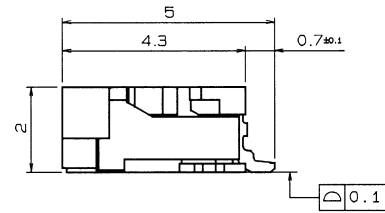

# 6212/6262

0.5mmピッチ RA SMT 上接点 スライドロック  
0.5mmPitch RA SMT Top contact Slide lock

推奨基板取付寸法 (コネクタ搭載側)  
MOUNTING LAYOUT (CONN. MOUNTING SIDE)

極数 NO.OF.POS	A	B	C	D
5	6.8	2.0	8.8	3.1
6	7.3	2.5	9.3	3.6
7	7.8	3.0	9.8	4.1
8	8.3	3.5	10.3	4.6
9	8.8	4.0	10.8	5.1
10	9.3	4.5	11.3	5.6
11	9.8	5.0	11.8	6.1
12	10.3	5.5	12.3	6.6
13	10.8	6.0	12.8	7.1
14	11.3	6.5	13.3	7.6
15	11.8	7.0	13.8	8.1
16	12.3	7.5	14.3	8.6
17	12.8	8.0	14.8	9.1
18	13.3	8.5	15.3	9.6
19	13.8	9.0	15.8	10.1
20	14.3	9.5	16.3	10.6
21	14.8	10.0	16.8	11.1
22	15.3	10.5	17.3	11.6
23	15.8	11.0	17.8	12.1
24	16.3	11.5	18.3	12.6
25	16.8	12.0	18.8	13.1
26	17.3	12.5	19.3	13.6
27	17.8	13.0	19.8	14.1
28	18.3	13.5	20.3	14.6
29	18.8	14.0	20.8	15.1
30	19.3	14.5	21.3	15.6
32	20.3	15.5	22.3	16.6
33	19.8	16.0	22.8	17.1
34	21.3	16.5	23.3	17.6
35	21.8	17.0	23.8	18.1
36	22.3	17.5	24.3	18.6
38	23.3	18.5	25.3	19.6
40	24.3	19.5	26.3	20.6