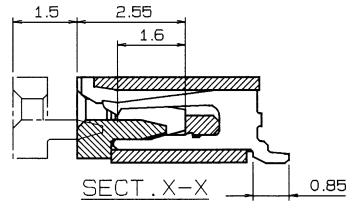

# 6212/6262

0.5mmピッチ RA SMT 上接点 スライドロック  
0.5mmPitch RA SMT Top contact Slide lock

推奨基板取付寸法 (コネクタ搭載側)  
MOUNTING LAYOUT (CONN. MOUNTING SIDE)

極数 NO.OF.POS	A	B	C	D
5	6.8	2.0	8.8	3.1
6	7.3	2.5	9.3	3.6
7	7.8	3.0	9.8	4.1
8	8.3	3.5	10.3	4.6
9	8.8	4.0	10.8	5.1
10	9.3	4.5	11.3	5.6
11	9.8	5.0	11.8	6.1
12	10.3	5.5	12.3	6.6
13	10.8	6.0	12.8	7.1
14	11.3	6.5	13.3	7.6
15	11.8	7.0	13.8	8.1
16	12.3	7.5	14.3	8.6
17	12.8	8.0	14.8	9.1
18	13.3	8.5	15.3	9.6
19	13.8	9.0	15.8	10.1
20	14.3	9.5	16.3	10.6
21	14.8	10.0	16.8	11.1
22	15.3	10.5	17.3	11.6
23	15.8	11.0	17.8	12.1
24	16.3	11.5	18.3	12.6
25	16.8	12.0	18.8	13.1
26	17.3	12.5	19.3	13.6
27	17.8	13.0	19.8	14.1
28	18.3	13.5	20.3	14.6
29	18.8	14.0	20.8	15.1
30	19.3	14.5	21.3	15.6
32	20.3	15.5	22.3	16.6
33	19.8	16.0	22.8	17.1
34	21.3	16.5	23.3	17.6
35	21.8	17.0	23.8	18.1
36	22.3	17.5	24.3	18.6
38	23.3	18.5	25.3	19.6
40	24.3	19.5	26.3	20.6