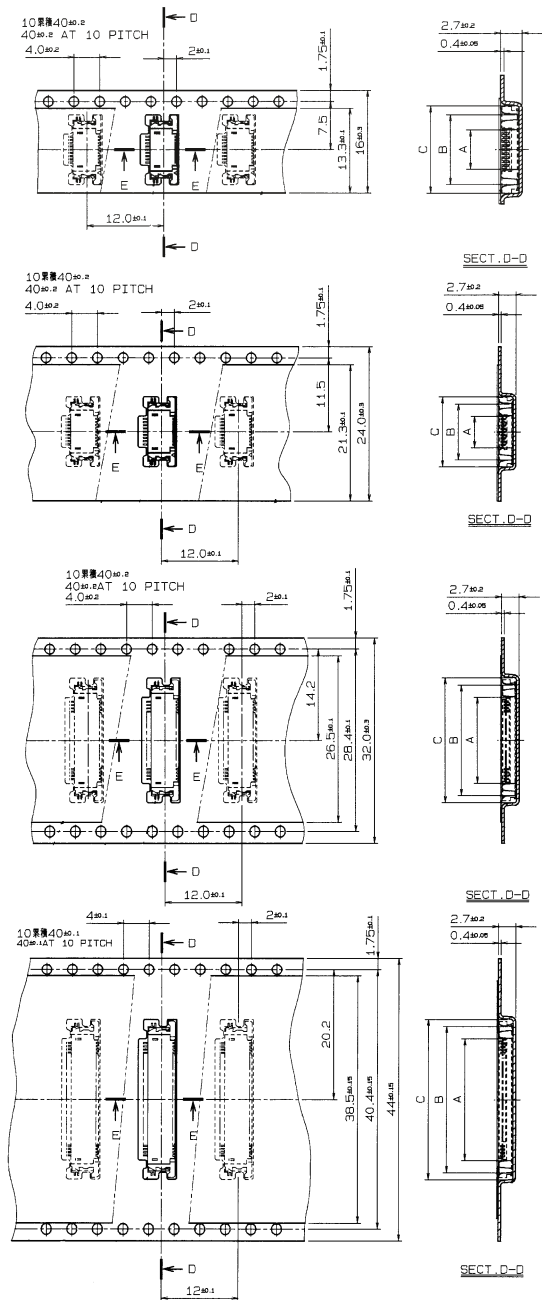

0.5mm Pitch
SERIES

6212/6262

エンボス梱包品
Tape and Reel Package

極数 NO.OF POS.	A	B	C
5	3.4	7.2	9.4
6	3.9	7.7	9.9

極数 NO.OF POS.	A	B	C
7	4.4	8.2	10.4
8	4.9	8.7	10.9
9	5.4	9.2	11.4
10	5.9	9.7	11.9
11	6.4	10.2	12.4
12	6.9	10.7	12.9
13	7.4	11.2	13.4
14	7.9	11.7	13.9
15	8.4	12.2	14.4
16	8.9	12.7	14.9
17	9.4	13.2	15.4
18	9.9	13.7	15.9
19	10.4	14.2	16.4
20	10.9	14.7	16.9
21	11.4	15.2	17.4
22	11.9	15.7	17.9
23	12.4	16.2	18.4
24	12.9	16.7	18.9

極数 NO.OF POS.	A	B	C
25	13.4	17.2	19.4
26	13.9	17.7	19.9
27	14.4	18.2	20.4
28	14.9	18.7	20.9
29	15.4	19.2	21.4
30	15.9	19.7	21.9

極数 NO.OF POS.	A	B	C
32	16.9	20.7	22.9
33	17.4	21.2	23.4
34	17.9	21.7	23.9
35	18.4	22.2	24.4
36	18.9	22.7	24.9
38	19.9	23.7	25.9
40	20.9	24.7	26.9

注文コード ORDERING CODE
08 6212 OXX 340 800+

RoHS 対応品
RoHS Compliant Product

スズ銅めっき Sn-Cu Plated

極数 NUMBER OF POSITIONS

注文コード ORDERING CODE
08 6262 OXX 340 XXX+

RoHS 対応品
RoHS Compliant Product

800+ : スズ銅めっき Sn-Cu Plated (C/Ag type)
846+ : 金めっき Au Plated

極数 NUMBER OF POSITIONS

生産対応可能極数については、営業部にご確認願います。

Feel free to contact our sales department for available numbers of positions.

梱包数量 2000個/リール
PACKING QUANTITY : 2000/Reel