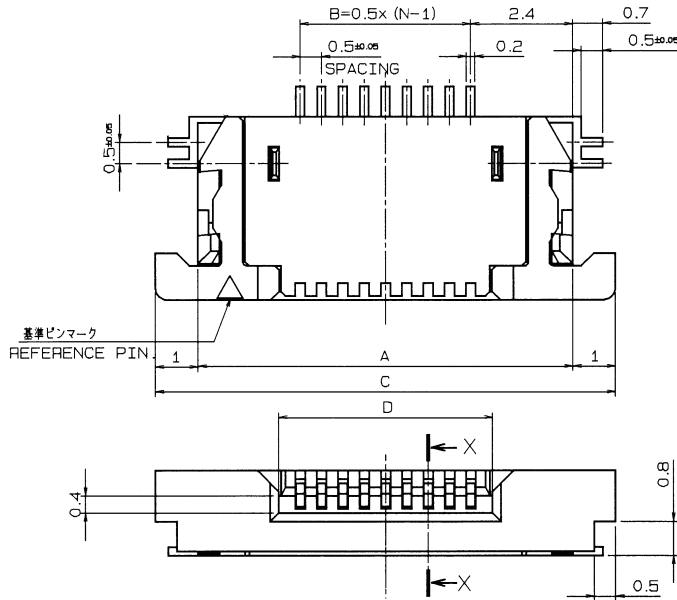

# 6212/6262

0.5mmピッチ RA SMT 上接点 スライドロック  
0.5mmPitch RA SMT Top contact Slide lock

推奨基板取付寸法 (コネクタ搭載側)  
MOUNTING LAYOUT (CONN. MOUNTING SIDE)

極数 NO.OF.POS	A	B	C	D
5	6.8	2.0	8.8	3.1
6	7.3	2.5	9.3	3.6
7	7.8	3.0	9.8	4.1
8	8.3	3.5	10.3	4.6
9	8.8	4.0	10.8	5.1
10	9.3	4.5	11.3	5.6
11	9.8	5.0	11.8	6.1
12	10.3	5.5	12.3	6.6
13	10.8	6.0	12.8	7.1
14	11.3	6.5	13.3	7.6
15	11.8	7.0	13.8	8.1
16	12.3	7.5	14.3	8.6
17	12.8	8.0	14.8	9.1
18	13.3	8.5	15.3	9.6
19	13.8	9.0	15.8	10.1
20	14.3	9.5	16.3	10.6
21	14.8	10.0	16.8	11.1
22	15.3	10.5	17.3	11.6
23	15.8	11.0	17.8	12.1
24	16.3	11.5	18.3	12.6
25	16.8	12.0	18.8	13.1
26	17.3	12.5	19.3	13.6
27	17.8	13.0	19.8	14.1
28	18.3	13.5	20.3	14.6
29	18.8	14.0	20.8	15.1
30	19.3	14.5	21.3	15.6
32	20.3	15.5	22.3	16.6
33	19.8	16.0	22.8	17.1
34	21.3	16.5	23.3	17.6
35	21.8	17.0	23.8	18.1
36	22.3	17.5	24.3	18.6
38	23.3	18.5	25.3	19.6
40	24.3	19.5	26.3	20.6

注文コード ORDERING CODE

08 6212 OXX 340 800+

RoHS 対応品

RoHS Compliant Product

スズ銅めっき Sn-Cu Plated

極数 NUMBER OF POSITIONS

注文コード ORDERING CODE

08 6262 OXX 340 XXX+