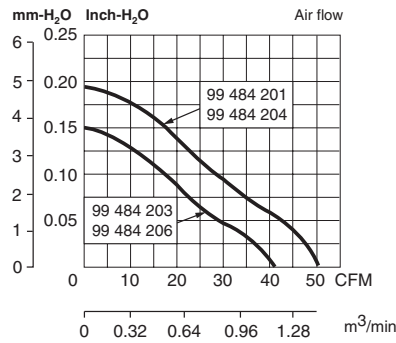

# Brushless DC Axial Fans - Dimensions and Performance

## Air performance

99 484 002 - 99 484 006

□ 92 x 25

99 484 201 / 204 - 99 484 203 / 206

□ 80 x 25

99 484 301 / 304 - 99 484 303 / 306

□ 60 x 25

99 484 401 - 99 484 403