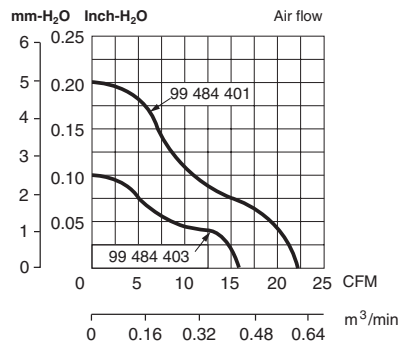

# Brushless DC Axial Fans - Dimensions and Performance

## Air performance

99 484 002 - 99 484 006

□ 92 x 25

99 484 201 / 204 - 99 484 203 / 206

□ 80 x 25

99 484 301 / 304 - 99 484 303 / 306

□ 60 x 25

99 484 401 - 99 484 403