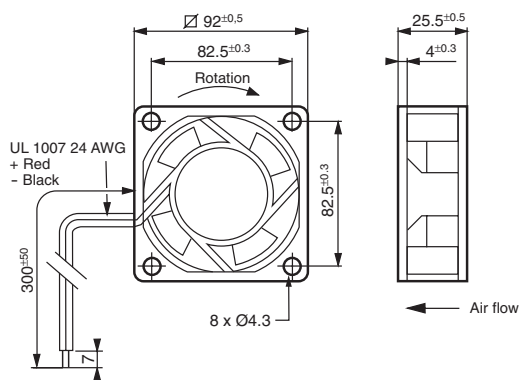

# Brushless DC Axial Fans - Dimensions and Performance

## Dimensions

□ 120 x 38  
120 x 25

## Air performance

99 484 002 - 99 484 006

□ 92 x 25

99 484 201 / 204 - 99 484 203 / 206

□ 80 x 25

99 484 301 / 304 - 99 484 303 / 306

□ 60 x 25

99 484 401 - 99 484 403

## Dimensions

∅ 60 x 15