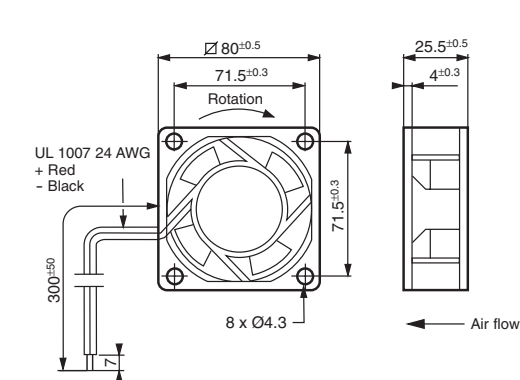

## Dimensions

□ 120 x 38  
120 x 25

## Air performance

99 484 002 - 99 484 006

□ 92 x 25

99 484 201 / 204 - 99 484 203 / 206

□ 80 x 25

99 484 301 / 304 - 99 484 303 / 306

□ 60 x 25

99 484 401 - 99 484 403

# Brushless DC Axial Fans - Dimensions and Performance

## Dimensions

∅ 60 x 15