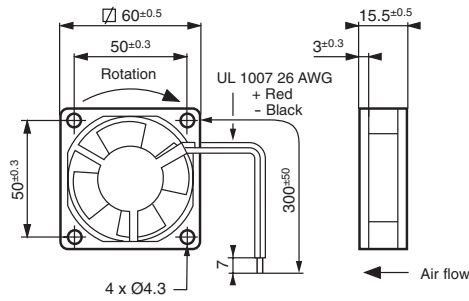

## Dimensions

□ 120 x 38  
120 x 25

## Air performance

99 484 002 - 99 484 006

□ 92 x 25

99 484 201 / 204 - 99 484 203 / 206

□ 80 x 25

99 484 301 / 304 - 99 484 303 / 306

□ 60 x 25

99 484 401 - 99 484 403

# Brushless DC Axial Fans - Dimensions and Performance

## Dimensions

∅ 60 x 15