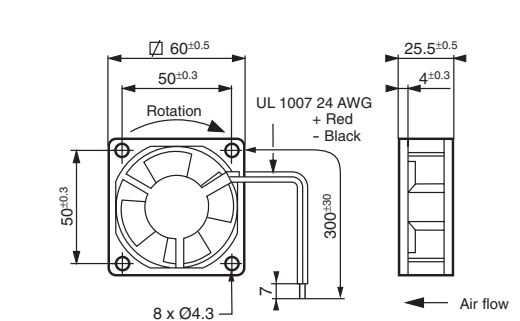

## Dimensions

□ 120 x 38  
120 x 25

## Air performance

99 484 002 - 99 484 006

□ 92 x 25

99 484 201 / 204 - 99 484 203 / 206

□ 80 x 25

99 484 301 / 304 - 99 484 303 / 306

□ 60 x 25

99 484 401 - 99 484 403

# Brushless DC Axial Fans - Dimensions and Performance

## Dimensions

∅ 60 x 15