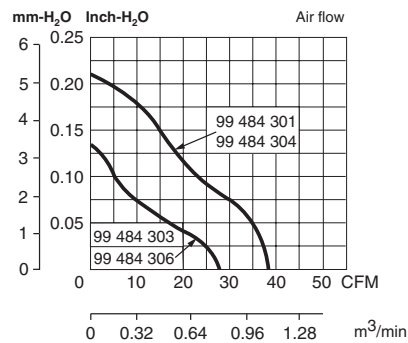

# Brushless DC Axial Fans - Dimensions and Performance

## Air performance

99 484 002 - 99 484 006

□ 92 x 25

99 484 201 / 204 - 99 484 203 / 206

□ 80 x 25

99 484 301 / 304 - 99 484 303 / 306

□ 60 x 25

99 484 401 - 99 484 403